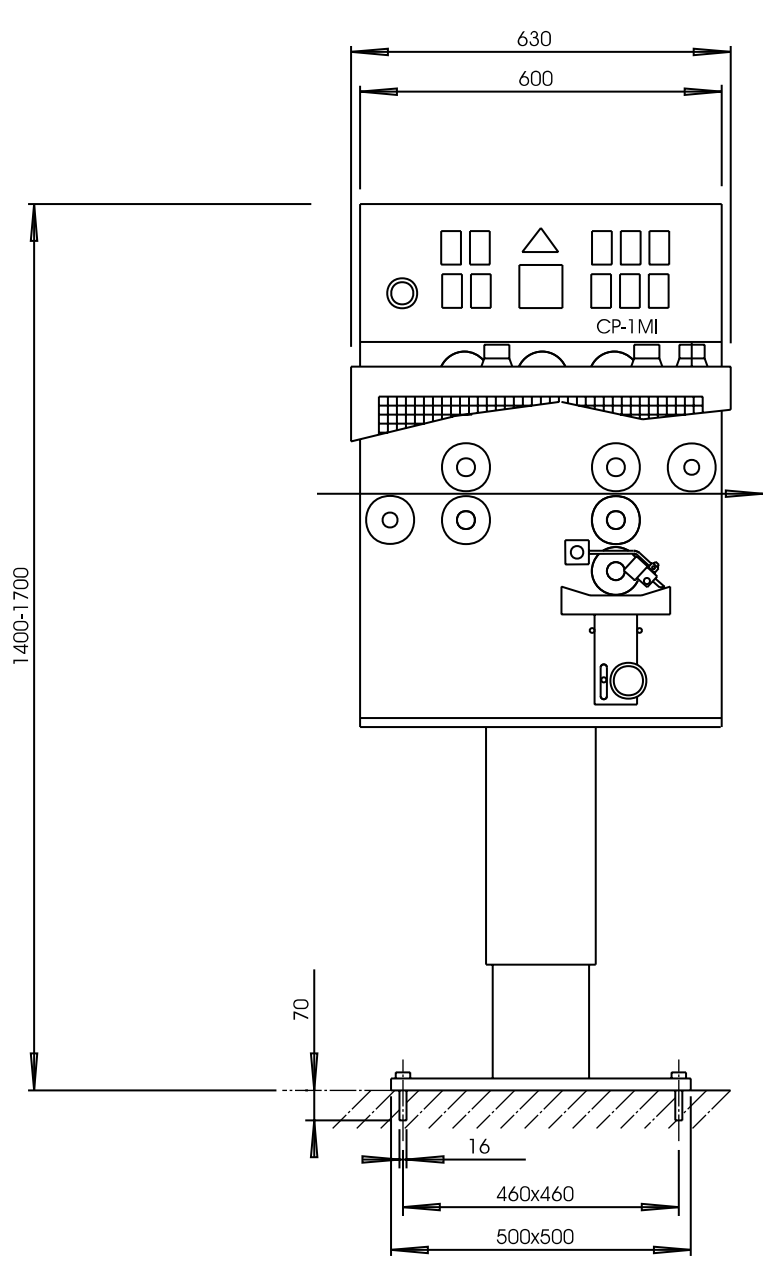

	Datum	Name	Cableprint	
Bearb.	22.09.98	G.Hartwich		
Gepr.				
Norm				
Datel	Cableprint-CP-1 MI-P			
			CP-1 MI-P	Bkatt
				Bl.
Uspz.	Ers.f.	Ers.d.		

	Datum	Name
Bearb.	03.03.98	G.Hartwich
Gepr.		
Norm		
Datei	Cableprint-CP-1MI	
ERES D		
Urspr.	Ers.f.	Ers.cd.

Cableprint

CP-1MI

Blatt
Bl.